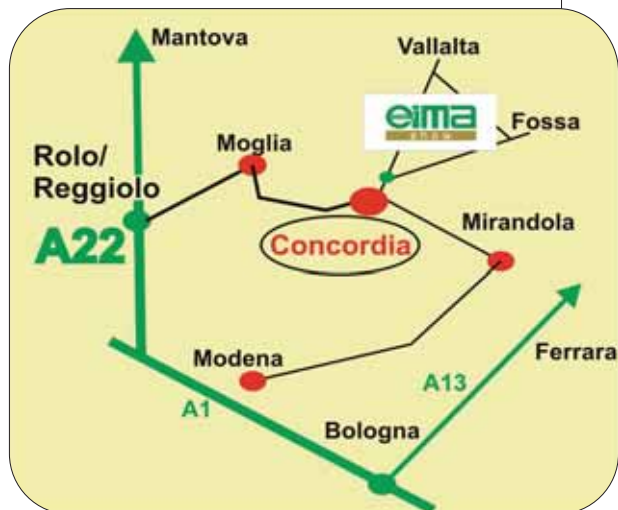

Come arrivare

Concordia Sulla Secchia dista 7 Km da Mirandola e 35 Km da Modena. La manifestazione si svolge in località Villanova (tra Concordia e Fossa). Dall'autostrada A22 del Brennero: uscita Rolo Reggiolo, quindi raggiungere Maglia e da qui seguire le indicazioni per Concordia. Passare il ponte sul Secchia e dirigersi verso Fossa. Dalla S.S. 12 (Canaletto): all'intersezione posta a Km 3 da Mirandola in direzione Nord svoltare in Via Nochedella raggiungendo e superando l'abitato di Fossa.

Informazioni

La seconda edizione di Eima Show si terrà il 29 e il 30 settembre 2007 a Concordia sulla Secchia (Modena), con apertura dalle 9,00 alle 19,00 e ingresso gratuito. Per maggiori informazioni, scrivere a: info@eimashow.com

L'area espositiva

Per dare la possibilità di valutare al meglio tutti i macchinari esposti, Eima Show si svolgerà sui terreni agricoli della Ditta Alea, a Concordia sulla Secchia (MO): una posizione strategica, al centro di una delle zone più importanti per la meccanizzazione agricola italiana.