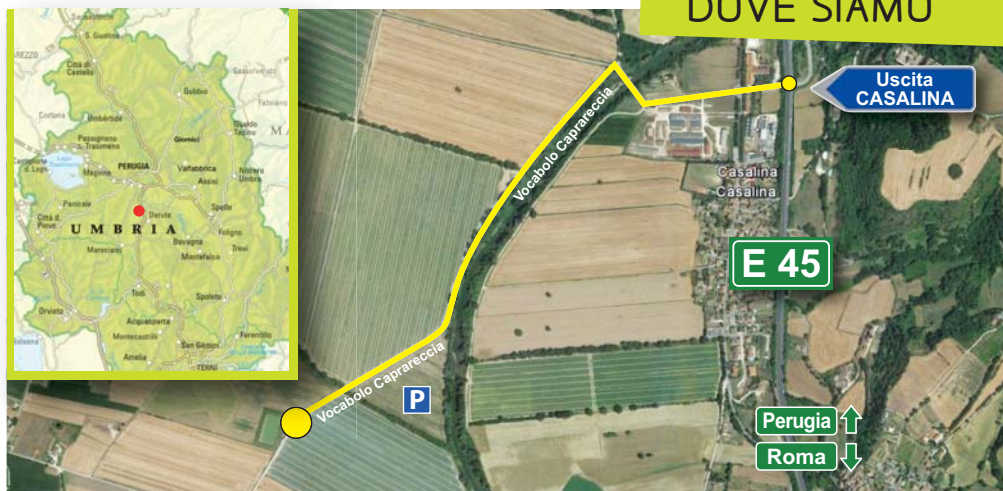

DOVE SIAMO

Azienda Agricola Casalina, 06051 Casalina di Deruta (PG)

PER INFO:

umbria@coldiretti.it - eimashow@federunacoma.it - info@agriumbria.eu